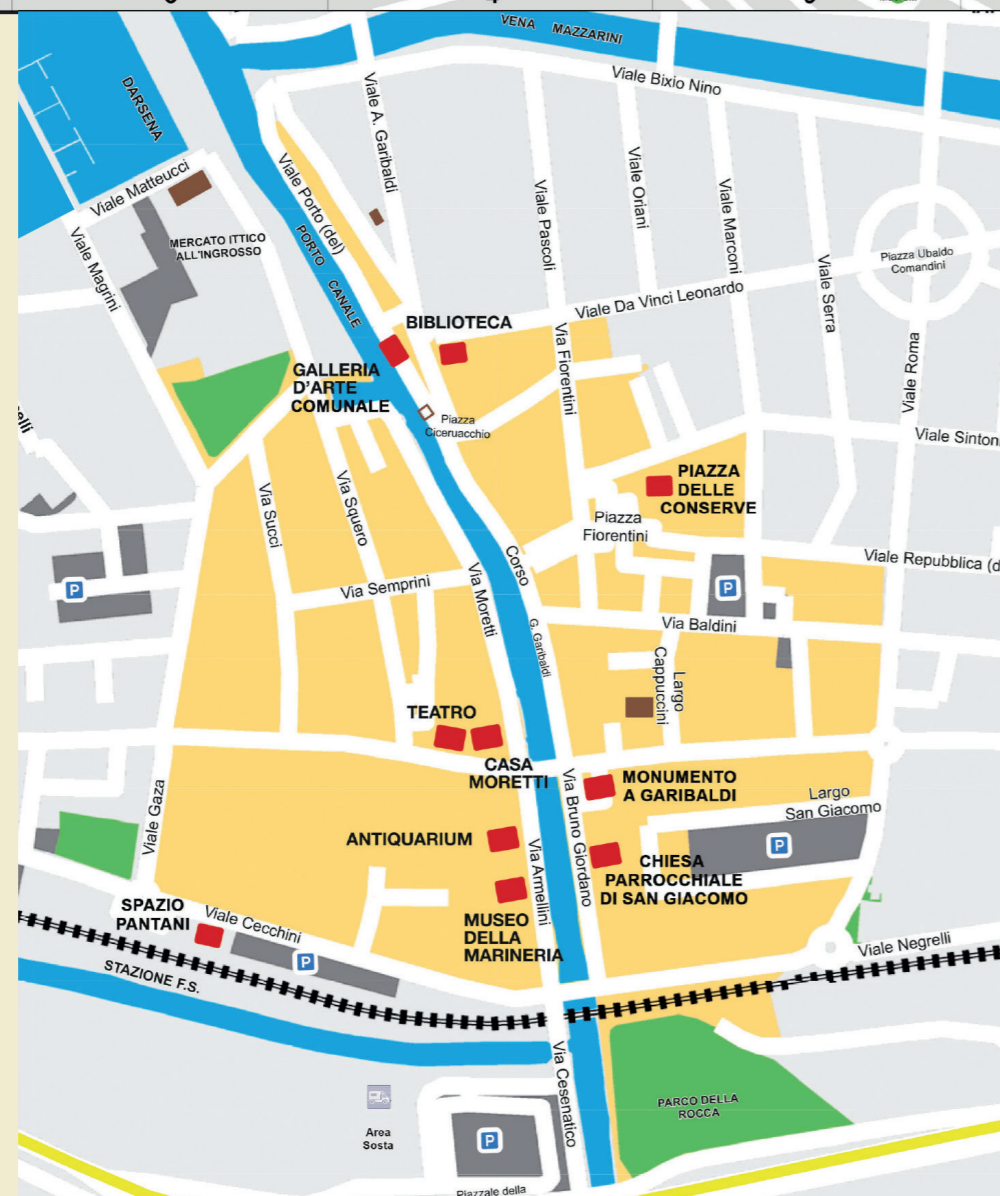

CESENATICO

IL PORTO CANALE LEONARDESCO COSA VEDERE

LEONARDO CANAL PORT - WHAT TO SEE

- **MUSEO DELLA MARINERIA** Sezione Galleggiante
Maritime Museum Floating section
- **MUSEO DELLA MARINERIA** Sezione a terra
Maritime Museum Land section
- **ANTIQUARIUM**
- **CHIESA PARROCCHIALE DI SAN GIACOMO**
Church San Giacomo
- **MONUMENTO A GARIBALDI**
Monument of Garibaldi
- **TEATRO MUNICIPALE**
Municipal Theatre
- **CASA MORETTI**
Moretti House
- **PIAZZA DELLE CONSERVE**
Conserve square
- **GALLERIA D'ARTE COMUNALE**
Municipal Art Gallery
- **SPAZIO PANTANI**
Pantani Hall